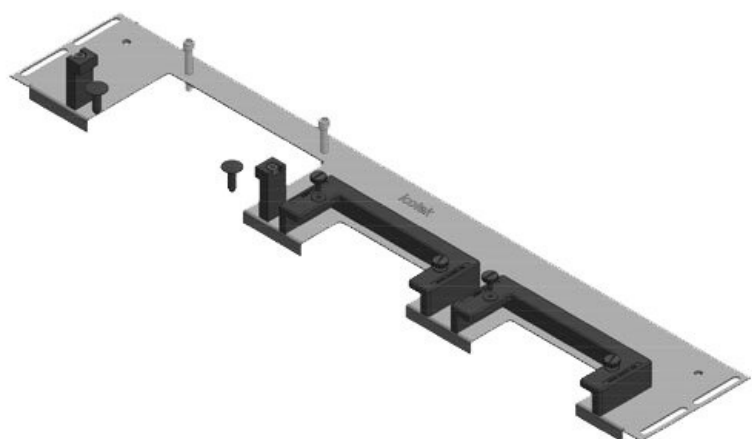

ArtNr.	44505	För	800 mm
EAN	4251269319	kapslingsbredd	
	808	Synstorlek på	652 mm
Antal	1	basöppning	
Längd	688 mm	Lämplig för:	2 × KEL-U 24
Bredd	120 mm		/ KEL-QUICK
Höjd	57 mm		24, 1 × KEL-
Basplattans	688 mm		JUMBO 2
totala längd		Lämplig för	Rittal VX25
		kapsling