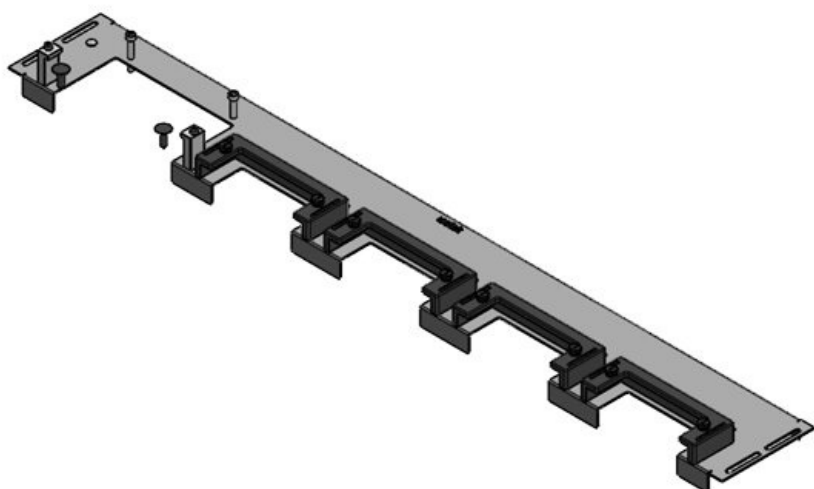

KDR-ESR-HW-1200-1

ArtNr.	44526	För	1.200 mm
EAN	4251269324	kapslingsbredd	
	604	Synstorlek på	992 mm
Antal	1	basöppning	
Längd	1.027 mm	Lämplig för:	4 × KEL-U 24
Bredd	133 mm		/ KEL-QUICK
Höjd	70 mm		24, 1 × KEL-
Basplattans totala längd	1.027 mm		JUMBO 1
		Lämplig för kapsling	Häwa H390 / H395