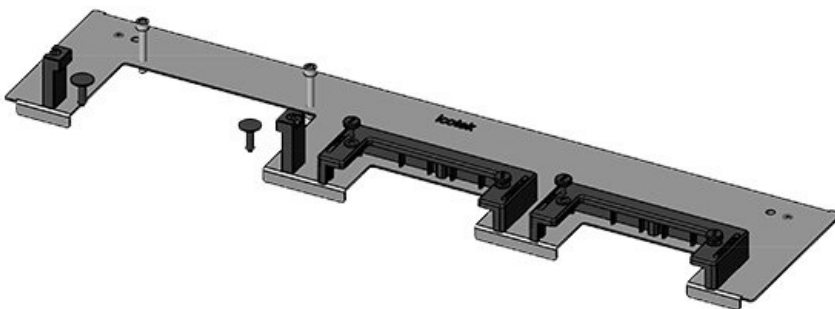

KDR-ESR-TS8-800-43073

ArtNr.	43073	För	800 mm
EAN	4251269309	kapslingsbredd	
	540	Synstorlek på	635 mm
Antal	1	basöppning	
Längd	658 mm	Lämplig för:	2 × KEL-U 24
Bredd	150 mm		/ KEL-QUICK
Höjd	57 mm		24, 1 × KEL-
Basplattans	658 mm		JUMBO 2
totala längd		Lämplig för	Rittal TS 8
		kapsling