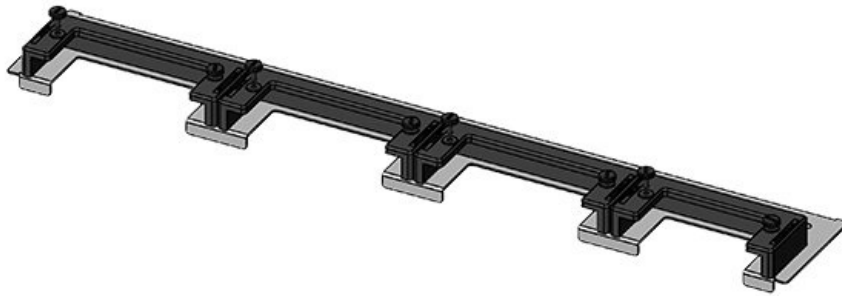

ArtNr.	43080	För	800 mm
EAN	4251269309	kapslingsbredd	
	618	Synstorlek på	635 mm
Antal	1	basöppning	
Längd	658 mm	Lämplig för:	3 × KEL-U 24
Bredd	100 mm		/ KEL-QUICK
Höjd	44 mm		24, 1 × KEL-
Basplattans	658 mm		U 16 / KEL-
totala längd			QUICK 16
		Lämplig för	Rittal TS 8
		kapsling