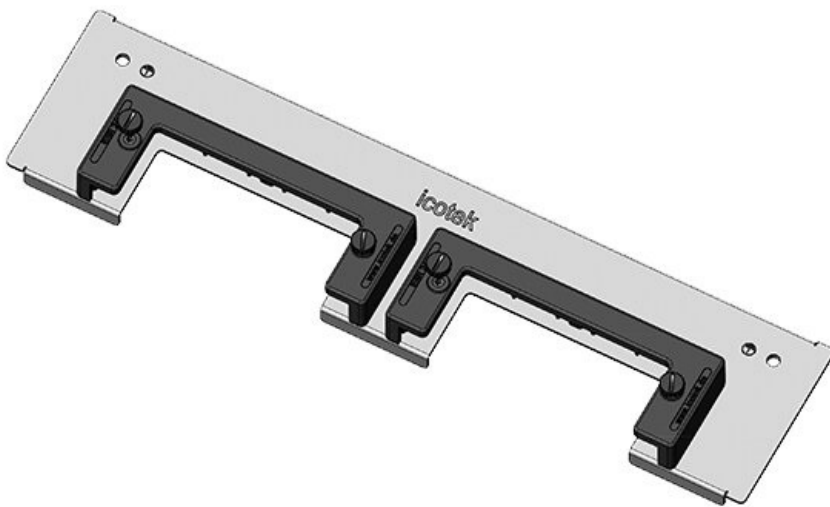

KDR-ESR-TS8-1000-43082

ArtNr.	43082	För	1.000 mm
EAN	4251269309	kapslingsbredd	
	632	Synstorlek på	398 mm
Antal	1	basöppning	
Längd	420 mm	Centralt stöd	ja
Bredd	100 mm	Lämplig för:	2 × KEL-U 24
Höjd	44 mm		/ KEL-QUICK
Basplattans	420 mm		24
totala längd		Lämplig för	Rittal TS 8
		kapsling