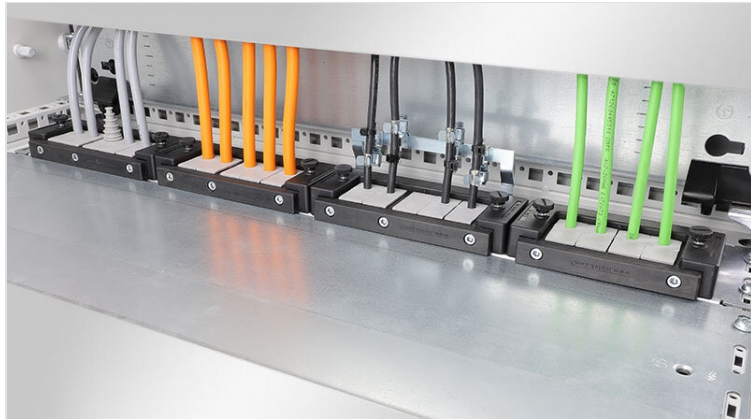

KDR-ESR styrskop-golvplåt med inskjutningsram

för styrskop Rittal, nVent Hoffman eller Häwa / IP54

Den endelade KDR-ESR bottenplattan monteras i styrskåpsbotten. På denna finns förmonterade inskjutningsramar, som [kabelgenomföringsramarna KEL-U](#) kan fixeras vid. Hos ett par plåtvarianter kan även [KEL-JUMBO kabelgenomföringsramar](#) monteras och fixeras.

Den väldigt smala bottenplattan KDRS-ESR-VX25 (75 mm) för Rittal VX25 styrskåp monteras i styrskåpsbotten. Insjutningsramarna är förmonterade nära montageplattan. På detta vis kan ledningarna införas rakt in i ledningskanalen från kabelgenomföringsramarna. Ledningskanalen kan på så sätt användas mera effektivt och tar mindre plats.