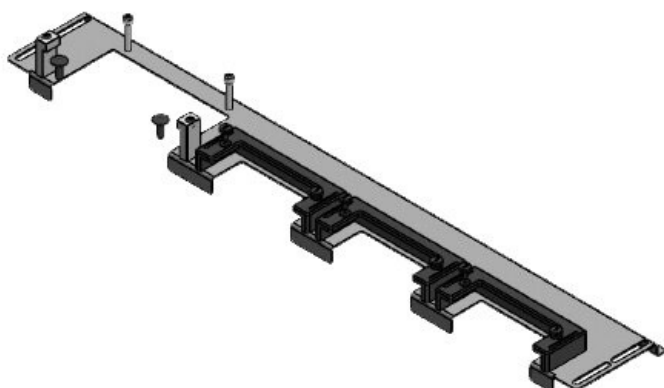

ArtNr.	43254	För	1.000 mm
EAN	4251269317	kapslingsbredd	
	071	Synstorlek på	768 mm
Antal	1	basöppning	
Längd	832 mm	Lämplig för:	3 × KEL-U 24
Bredd	131,5 mm		/ KEL-QUICK
Höjd	41,3 mm		24, 1 × KEL-
Basplattans	832 mm		JUMBO 2
totala längd		Lämplig för	nVent
		kapsling	Hoffman
			PROLINE G2