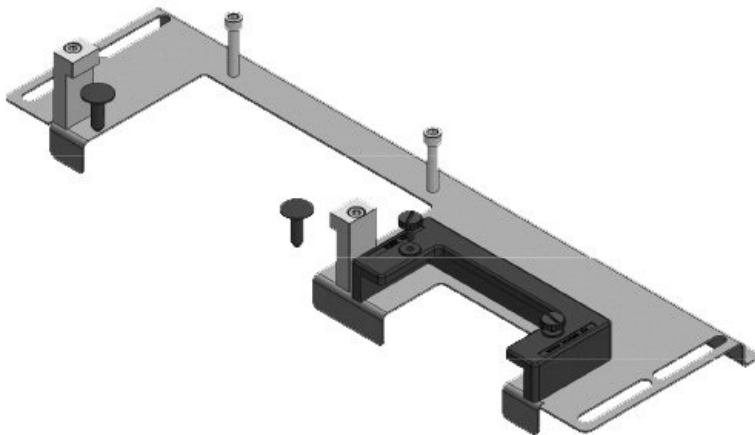

ArtNr.	43250	För	600 mm
EAN	4251269317	kapslingsbredd	
	033	Synstorlek på	368 mm
Antal	1	basöppning	
Längd	432 mm	Lämplig för:	1 × KEL-U 16
Bredd	131,5 mm		/ KEL-QUICK
Höjd	62,3 mm		16, 1 × KEL-
Basplattans	432 mm		JUMBO 2
totala längd		Lämplig för	nVent
		kapsling	Hoffman
			PROLINE G2