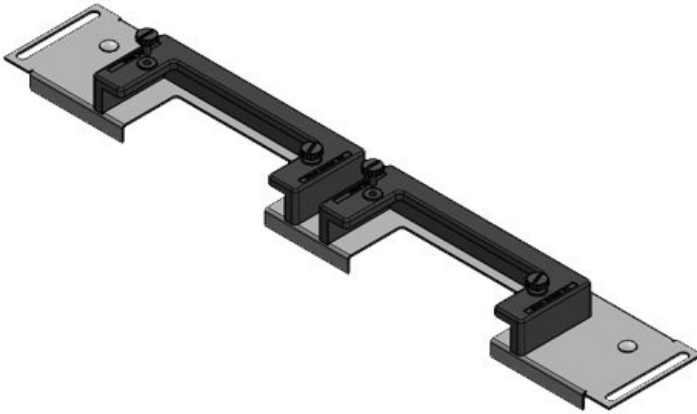

KDRS-ESR-VX25-600-44512

ArtNr.	44512	För	600 mm
EAN	4251269321	kapslingsbredd	
	108	Synstorlek på	452 mm
Antal	1	basöppning	
Längd	488 mm	Lämplig för:	2 × KEL-U 24
Bredd	75 mm		/ KEL-QUICK
Höjd	44 mm		24
Basplattans totala längd	488 mm	Lämplig för kapsling	Rittal VX25