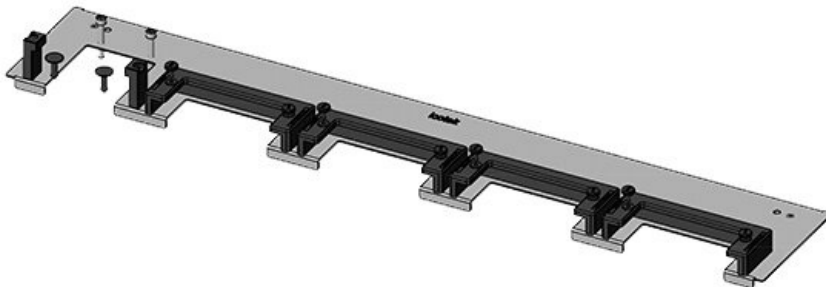

ArtNr.	43074	För	1.000 mm
EAN	4251269309	kapslingsbredd	
	557	Synstorlek på	835 mm
Antal	1	basöppning	
Längd	858 mm	Centralt stöd	nej
Bredd	150 mm	Lämplig för:	4 × KEL-U 24
Höjd	57 mm		/ KEL-QUICK
Basplattans	858 mm		24, 1 × KEL-
totala längd			JUMBO 1
		Lämplig för	Rittal TS 8
		kapsling