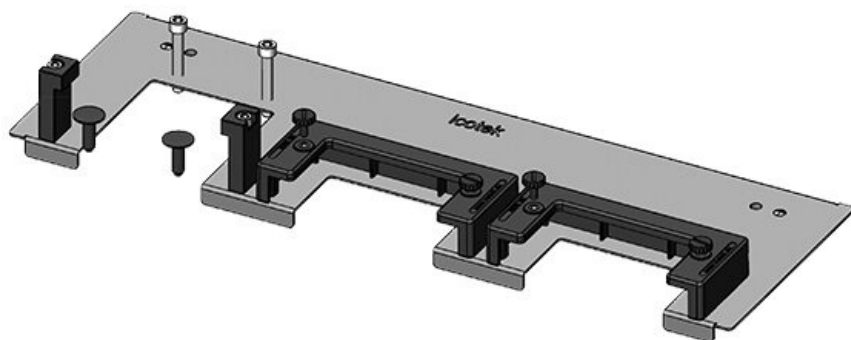

KDR-ESR-TS8-600-43071

ArtNr.	43071	För	600 mm
EAN	4251269309	kapslingsbredd	
	526	Synstorlek på	435 mm
Antal	1	basöppning	
Längd	458 mm	Lämplig för:	2 × KEL-U 16
Bredd	150 mm		/ KEL-QUICK
Höjd	57 mm		16, 1 × KEL-
Basplattans	458 mm		JUMBO 1
totala längd		Lämplig för	Rittal TS 8
		kapsling	

KDR-ESR-TS8-600-43079