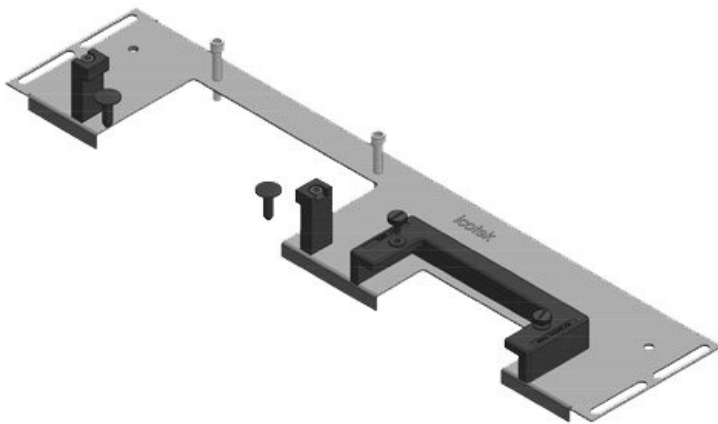

ArtNr.	44511	För	1.200 mm
EAN	4251269319	kapslingsbredd	
	860	Synstorlek på	502 mm
Antal	1	basöppning	
Längd	538 mm	Lämplig för:	1 × KEL-U 24
Bredd	120 mm		/ KEL-QUICK
Höjd	57 mm		24, 1 × KEL-
Basplattans	538 mm		JUMBO 2
totala längd			Rittal VX25
		Lämplig för	
		kapsling