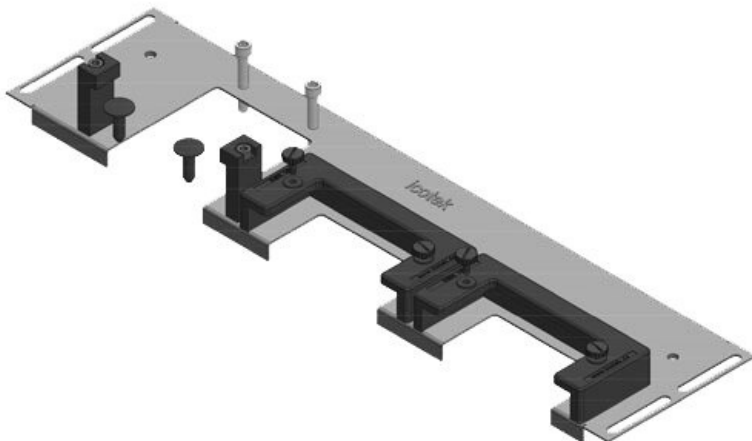

ArtNr.	44502	För	600 mm
EAN	4251269319	kapslingsbredd	
	778	Synstorlek på	452 mm
Antal	1	basöppning	
Längd	488 mm	Lämplig för:	2 × KEL-U 16
Bredd	120 mm		/ KEL-QUICK
Höjd	57 mm		16, 1 × KEL-
Basplattans	488 mm		JUMBO 1
totala längd		Lämplig för	Rittal VX25
		kapsling