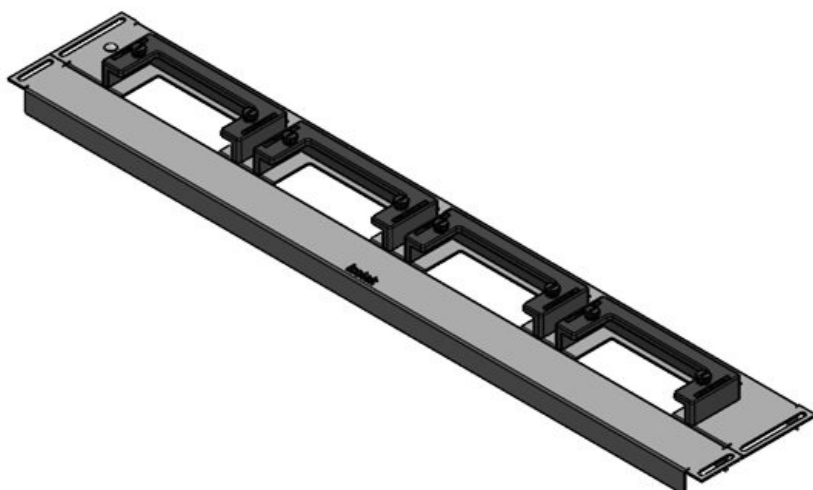

KDR-ESR-HW-1000 + blinda platta

ArtNr.	44523	För	1.000 mm
EAN	4251269324	kapslingsbredd	
	574	Synstorlek på	792 mm
Antal	1	basöppning	
Längd	827 mm	Lämplig för:	4 × KEL-U 24
Bredd	136 mm		/ KEL-QUICK
Höjd	56 mm		24
Basplattans	827 mm	Lämplig för	Häwa H390 /
totala längd		kapsling	H395