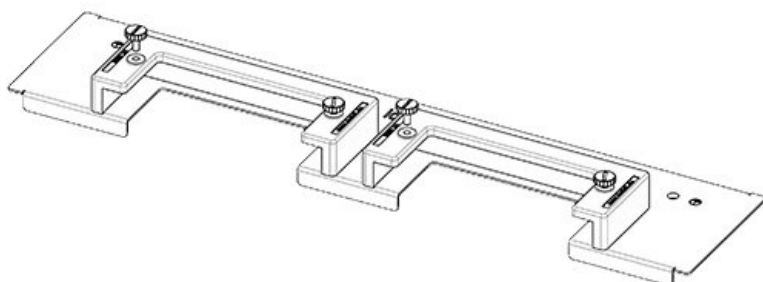

ArtNr.	43079	För	600 mm
EAN	4251269309	kapslingsbredd	
	601	Synstorlek på	435 mm
Antal	1	basöppning	
Längd	458 mm	Lämplig för:	2 × KEL-U 24
Bredd	100 mm		/ KEL-QUICK
Höjd	44 mm		24
Basplattans	458 mm	Lämplig för	Rittal TS 8
totala längd		kapsling