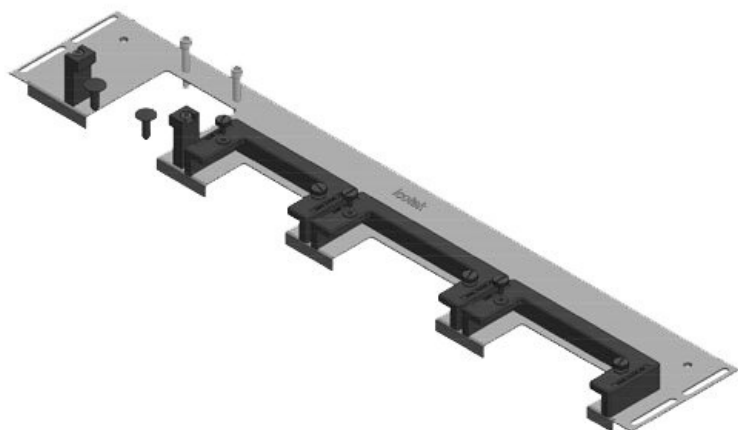

KDRS-ESR-VX25-600-44512

ArtNr.	44512	För	600 mm
EAN	4251269321	kapslingsbredd	
	108	Synstorlek på	452 mm
Antal	1	basöppning	
Längd	488 mm	Lämplig för:	2 × KEL-U 24
Bredd	75 mm		/ KEL-QUICK
Höjd	44 mm		24
Basplattans totala längd	488 mm	Lämplig för kapsling	Rittal VX25

KDR-ESR-VX25-800-44503

ArtNr.	44503	För	800 mm
EAN	4251269319	kapslingsbredd	
	785	Synstorlek på	652 mm
Antal	1	basöppning	
Längd	688 mm	Lämplig för:	3 × KEL-U 24
Bredd	100 mm		/ KEL-QUICK
Höjd	43 mm		24, 1 × KEL-
Basplattans totala längd	688 mm		U 16 / KEL-
		Lämplig för kapsling	QUICK 16
			Rittal VX25