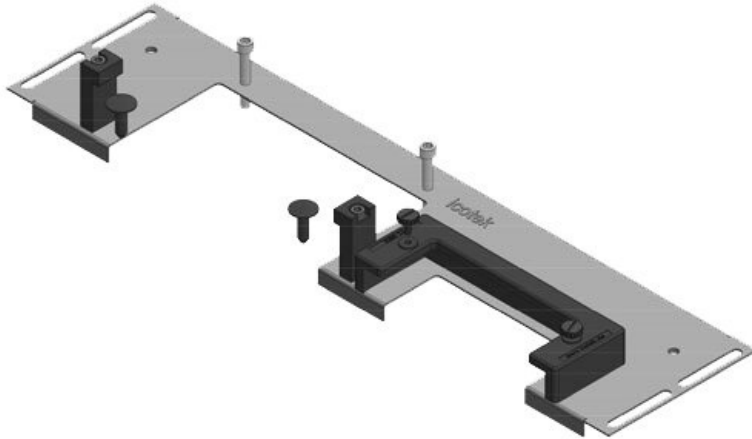

ArtNr.	44501	För	600 mm
EAN	4251269319	kapslingsbredd	
	761	Synstorlek på	452 mm
Antal	1	basöppning	
Längd	488 mm	Lämplig för:	1 × KEL-U 24
Bredd	120 mm		/ KEL-QUICK
Höjd	57 mm		24, 1 × KEL-
Basplattans	488 mm		JUMBO 2
totala längd		Lämplig för	Rittal VX25
		kapsling