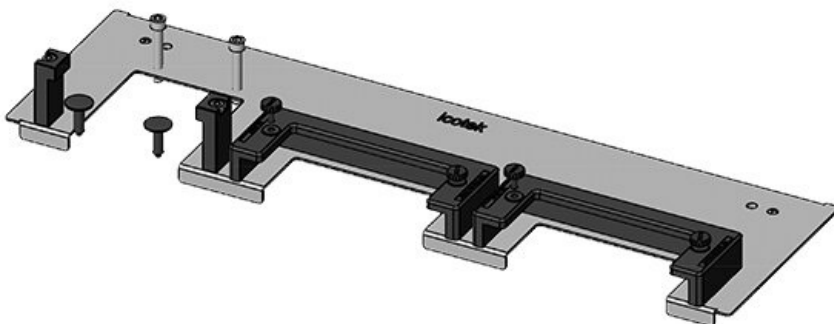

KDR-ESR-TS8-1200-43078

ArtNr.	43078	För	1.200 mm
EAN	4251269309	kapslingsbredd	
	595	Synstorlek på	495 mm
Antal	1	basöppning	
Längd	518 mm	Lämplig för:	2 × KEL-U 24
Bredd	150 mm		/ KEL-QUICK
Höjd	57 mm		24, 1 × KEL-
Basplattans	518 mm		JUMBO 1
totala längd		Lämplig för	Rittal TS 8
		kapsling