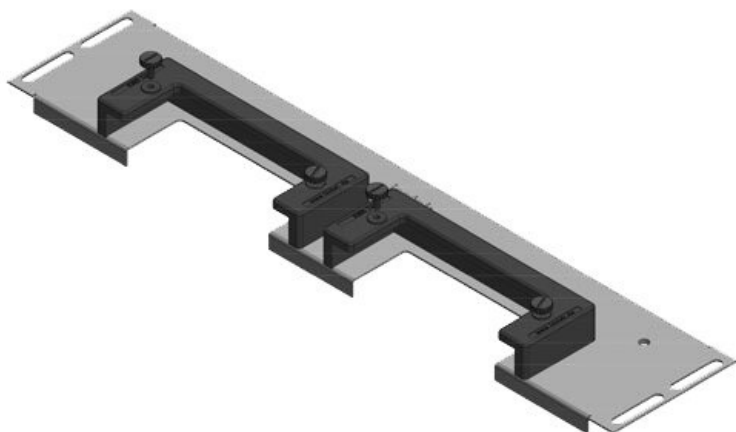

Den väldigt smala bottenplattan KDRS-ESR-VX25 (75 mm) för Rittal VX25 styrskåp monteras i styrskåpsbotten. Insjutningsramarna är förmonterade nära montageplattan. På detta vis kan ledningarna införas rakt in i ledningskanalen från kabelgenomföringsramarna. Ledningskanalen kan på så sätt användas mera effektivt och tar mindre plats.

IP54

HL3
EN 45545-2

RoHS
compliant

REACH
COMPLIANCE

Made in
Germany

Specifikationer

IP-Klass (EN 60529)	IP54
Material	Basplatta: Stål, galvaniskt förzinkat ESR-frame: Polyamid
Brandklass	UL94-V0, självslocknande
Temperatur	-40 C° till 90 C°
Egenskaper	silikonfri, halogenfri
Monteringstyp	Skruvmontering

Fördelar

- Enklaste montage/demontage
- Medan montagen är nästan hela styrskåpmarkytan tillgänglig
- Stora kontakter kann utan problem bli införda
- Eftermontering möjlig
- Inget plåtarbete nödvändigt

Produkttyper och storlekar

KDR-ESR-VX25-600-44500

ArtNr.	44500	För	600 mm
EAN	4251269319	kapslingsbredd	
	754	Synstorlek på basöppning	452 mm
Antal	1	Lämplig för:	2 x KEL-U 24 / KEL-QUICK
Längd	488 mm		24
Bredd	100 mm		Rittal VX25
Höjd	43 mm	Lämplig för kapsling	
Basplattans totala längd	488 mm		