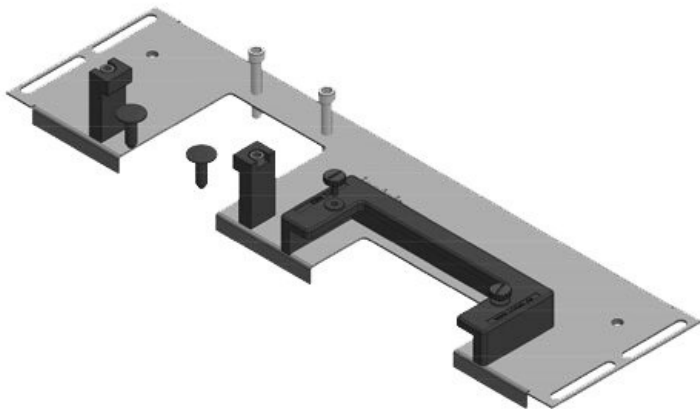

ArtNr.	44507	För	1.000 mm
EAN	4251269319	kapslingsbredd	
	822	Synstorlek på	402 mm
Antal	1	basöppning	
Längd	438 mm	Centralt stöd	ja
Bredd	120 mm	Lämplig för:	1 × KEL-U 24
Höjd	57 mm		/ KEL-QUICK
Basplattans	438 mm		24, 1 × KEL-
totala längd			JUMBO 1
		Lämplig för	Rittal VX25
		kapsling